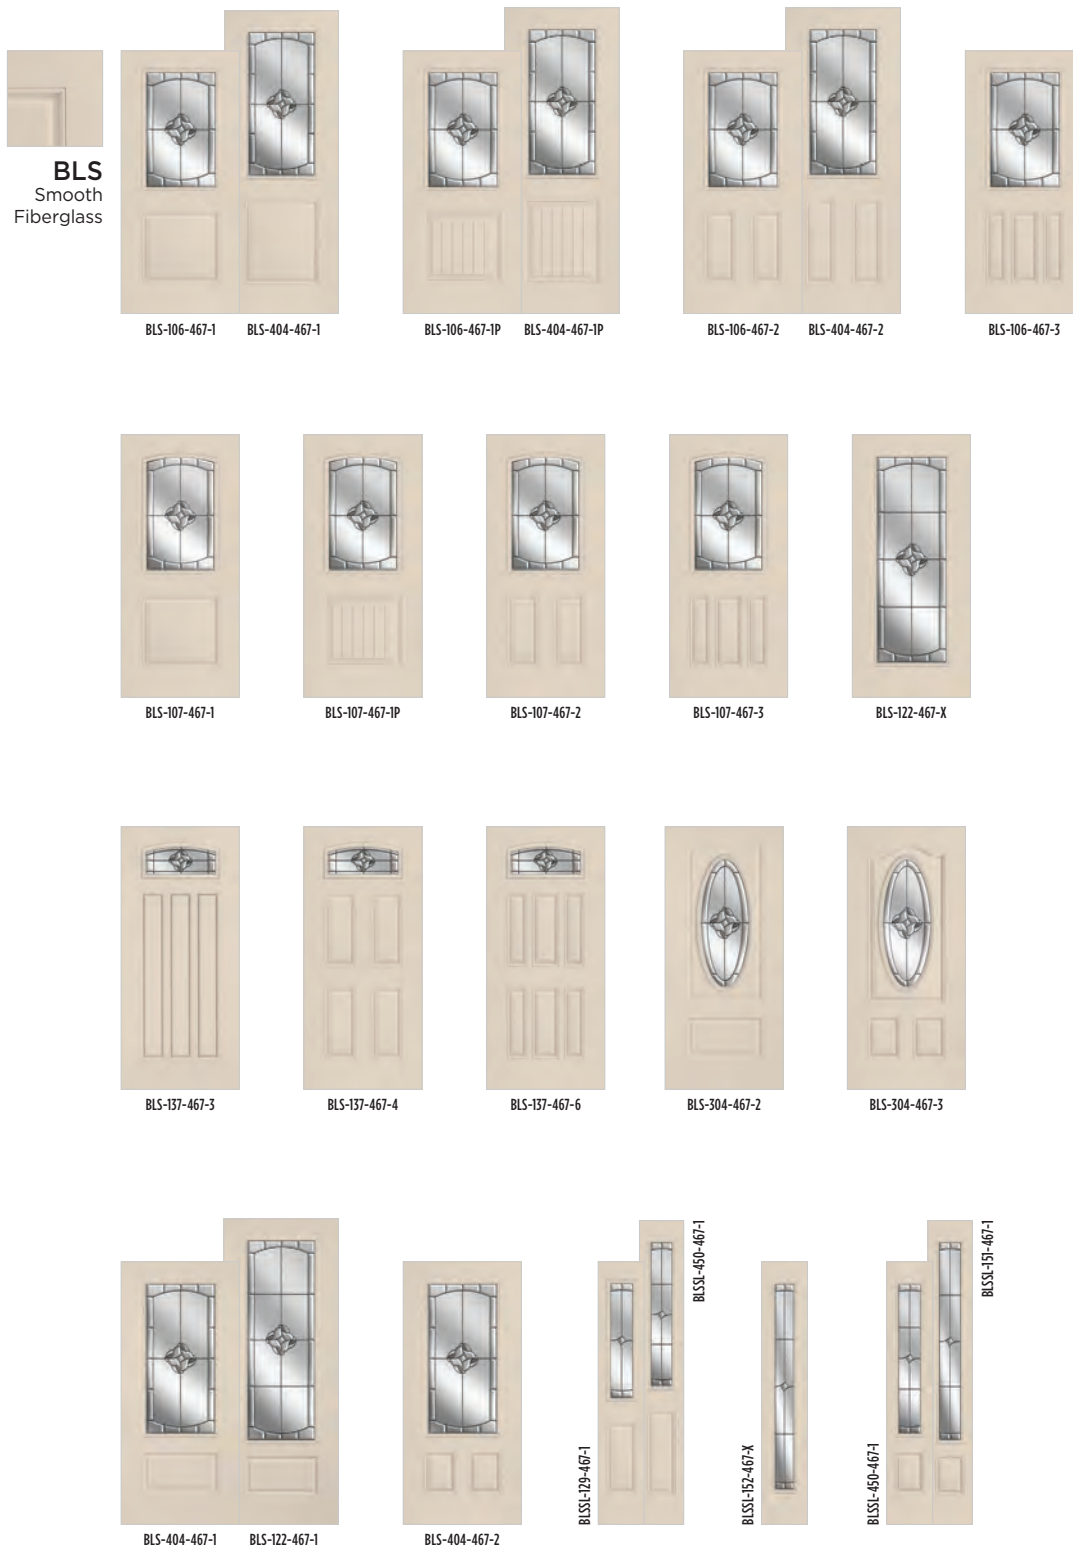

BELLEVILLE. SMOOTH DOORS