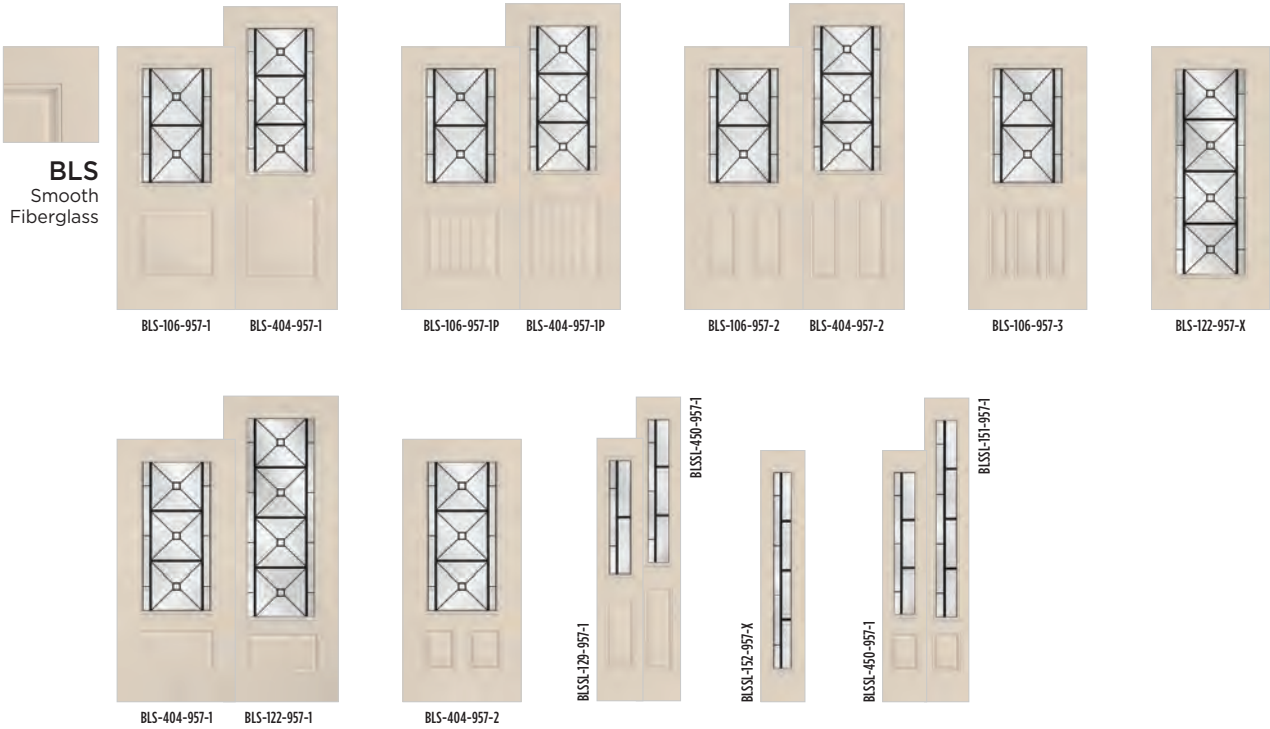

BELLEVILLE. SMOOTH DOORS