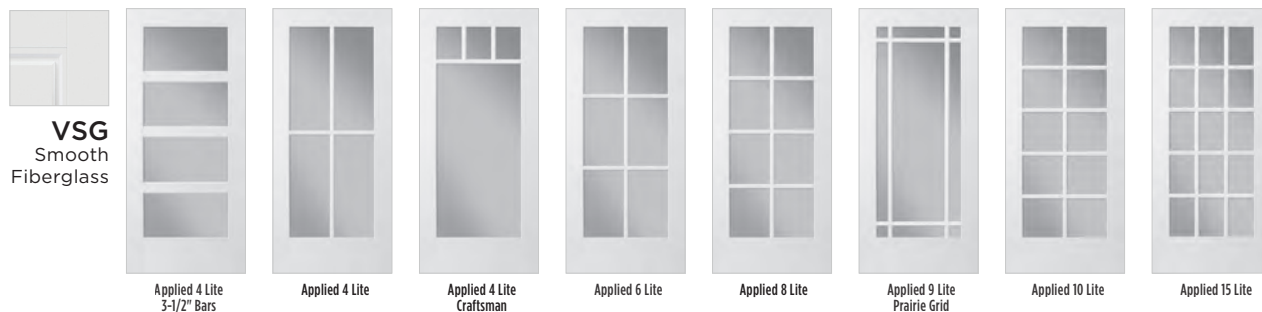

VISTAGRANDE® SMOOTH FLUSH-GLAZED DOORS / SDLs

PRAIRIE GRIDS

6'8"											8'0"										
	VFT	•	•	•	•	•	•	•	•	•		•	•	•	•	•	•	•	•	•	•
VSG	•	•	•	•	•	•	•	•	•	•	•	•	•	•	•	•	•	•	•	•	

3-1/2" BARS

6'8"									
	VFT	•	•	•	•	•	•	•	•
VSG	•	•	•	•	•	•	•	•	•

8'0"														
	VFT	•	•	•	•	•	•	•	•	•	•	•	•	•
VSG	•	•	•	•	•	•	•	•	•	•	•	•	•	•

CRAFTSMAN GRIDS

6'8"																			
	VFT	•	•	•	•	•	•	•	•	•	•	•	•	•	•	•	•	•	•
VSG	•	•	•	•	•	•	•	•	•	•	•	•	•	•	•	•	•	•	•

8'0"															
	VFT	•	•	•	•	•	•	•	•	•	•	•	•	•	•
VSG	•	•	•	•	•	•	•	•	•	•	•	•	•	•	•