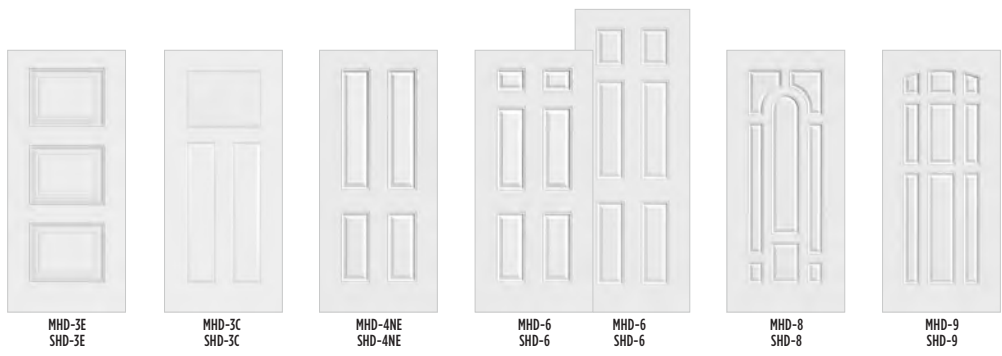

MASONITE
PANELS.

STEEL DOORS