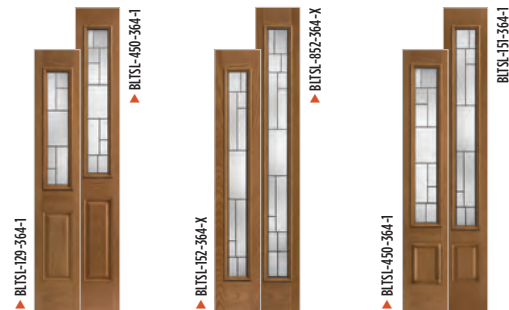

8'0"									
	122-1	122-2	404-1	404-1P	404-2	810-X	151-1	450-1	852-X
AB	122-364-1	122-364-2	404-364-1	404-364-1P	404-364-2	810-364-X	151-338-1	450-364-1	852-364-X
BMT	•				•	•	•	•	•
BFT									
BLT			•		•	•	•	•	•
▶ OAK					•	•	•	•	•
BLS	•		•	•	•	•	•	•	•
MHD		•	•		•	•	•	•	•
SHD		•			•	•	•	•	•