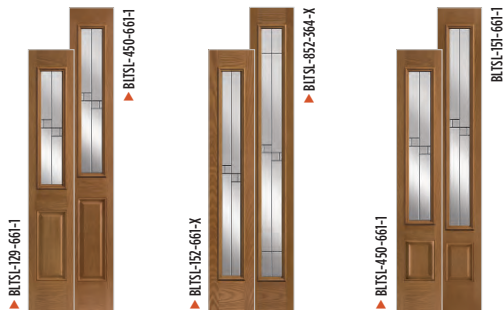

BELLEVILLE® TEXTURED DOORS

8'0"									
	122-1	122-2	404-1	404-1P	404-2	810-X	151-1	450-1	852-X
AB	122-661-1	122-661-2	404-661-1	404-661-1P	404-661-2	810-661-X	151-661-1	450-661-1	852-661-X
BMT	•				•	•	•	•	•
BFT									
BLT			•		•	•	•	•	•
▶ OAK					•	•		•	•
BLS	•		•	•	•	•	•	•	•
MHD		•	•		•		•	•	•
SHD		•			•	•	•	•	•