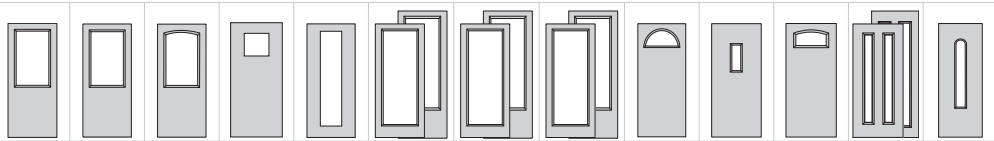

GLASS SERIES AVAILABILITY

Glass Name	Glass Code	Caming	Privacy Rating	106 22" X 36"	126 26" X 36"	107 22" X 37.5" Roman	108 20" X 20"	114 14" X 64"	120 20" X 64"	122 22" X 64"	926 26" X 64"	135 22" X 10" Fan	136 7.5" X 18.5"	137 22" X 10" Camber-Top	151 8" X 64"	203 8" X 42" Round-Top
Alston.	338	AB	9	106-338		107-338				122-338				137-338		
BC4	BC4	AB	6													
BC6	BC6	AB	4													
BR3	BR3	P	4													
BR4	BR4	AB	7													
BS1 & BSA	BS1/BSA	AB	1													
CBT & CBH	CBT/CBH	AB	1													
Centennial 10. & Centennial 15.	630 632	AB	1					114-630	120-630 120-632	122-630 122-632	926-630 926-632					
Chelsea.	341	AB	3							122-341						
Chord	115	T	9	106-115	126-115				120-115	122-115	926-115				151-115	
Cruz.	661	AB	8	106-661						122-661						
Cuzco.	364	AB	7	106-364						122-364						
Double Water	113	T	9	106-113						122-113					151-113	
Element.	328	AB	5	106-328		107-328				122-328				137-328		
	327	P	5	106-327												
Focus.	627	P	5	106-627						122-627						
Frontier.	312	AB	4	106-312												
Georgian.	515	B	3	106-515												
	517	P	3	106-517		107-517				122-517						
Heartland.	322	AB	4													
	323	BZ	4													
Iron Springs.	918	WR	9	106-918						122-918						
Kordella.	686	AB	8	106-686						122-686						
Madrid.	900	AB	2	106-900		107-900				122-900		135-900		137-900		203-900
Marco.	331	AB	4	106-331												
Naples.	366	AB	6	106-366						122-366						203-366
Optimus.	928	WR	9							122-928						
	724	B	4	106-724						122-724		135-724				203-724
Panama.	725	P	4	106-725						122-725		135-725				203-725
	116	T	9	106-116	126-116				120-116	122-116	926-116				151-116	
Pearl.	140	T	9	106-140	126-140			114-140	120-140	122-140	926-140				151-140	
Quattro.	957	WR	9	106-957						122-957						
Quill.	119	T	9	106-119						122-119					151-119	
Rozet.	467	AB	5	106-467		107-467				122-467				137-467		
Sienna.	817	WR	9	106-817		107-817				122-817						
Sonnet.	472	P	5							122-472						
Tanglewood.	926	WR	9	106-926						122-926						
Zavalla.	537	P	6							122-537						
Clear Lites	010		0	106-010	126-010	107-010	108-010	114-010	120-010	122-010	926-010	135-010	136-010	137-010	151-010	

DOOR SPECIES AVAILABILITY

	106-1	106-1P	106-2	106-3	126-1	107-1	107-1P	107-2	107-3	108-X	114+X	120-X	122-X	135-4	135-6	136-8	137-3	137-4	137-6	160+2	203-7	217-2	217-2	217-X	
BAR																									
BRM																									
BRC																									
BCM																									
BMT			•	•			•					•	•									•			
BFT			•	•								•	•												
BLT	•		•	•			•	•			•	•	•	•			•	•	•	•		•		•	
OAK			•	•								•	•	•				•	•	•		•			
BLS	•	•	•	•			•	•	•	•		•	•	•			•	•	•	•		•			
MHD*	•	•	•	•			•	•	•			•	•	•			•	•	•	•		•	•	•	•
SHD	•	•	•	•			•	•	•			•	•	•			•	•	•	•		•	•	•	•
MUS			•					•				•	•	•			•	•	•	•		•	•	•	•
VFT	•				•						•	•	•												
VSG	•				•						•	•	•												
HFT																							•		
HGS																							•		

SPECIES

BAR Barrington, Oak Textured	BRM Barrington, Mahogany Textured	BRC Barrington, Craftsman Oak	BCM Barrington, Craftsman Mahogany
BMT Belleville, Mahogany Textured	BFT Belleville, Fir Textured	BLT Belleville, Oak Textured	OAK Oakcraft, Oak Textured