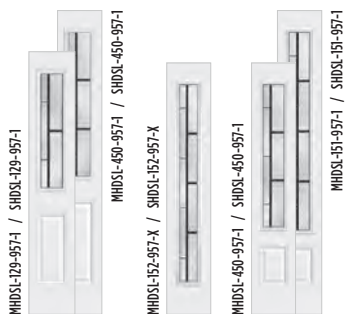

BELLEVILLE. SMOOTH DOORS

HD STEEL DOORS

TRANSOM

One sidelite would need to be rotated 180° to get the "bookend look."